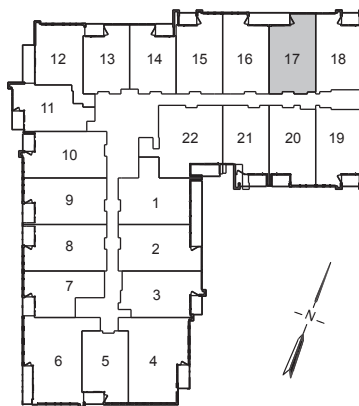

SUITE 1D-F

667 sq.ft. – 1 Bedroom + Den

LEVEL 3

SUITE REPEATS ON LEVEL 3-11