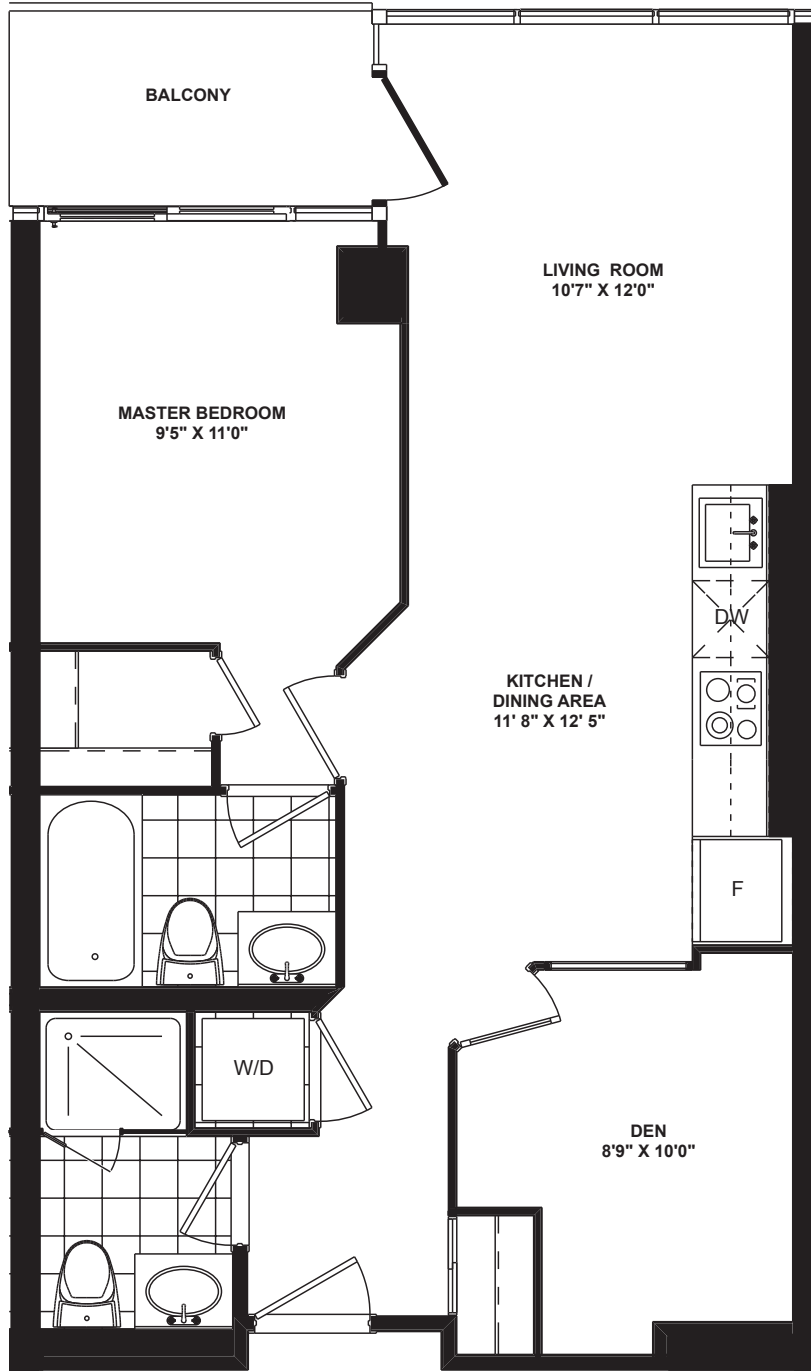

SUITE 1D-F

667 sq.ft. – 1 Bedroom + Den

LEVEL 3

SUITE REPEATS ON LEVEL 3-11