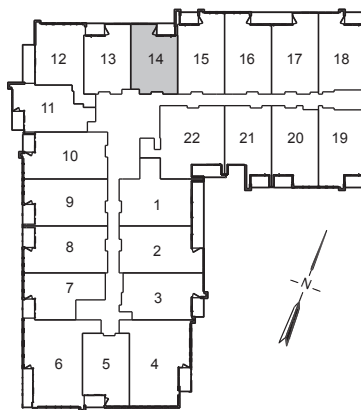

**SUITE 1-AR**

563 sq.ft. – 1 Bedroom

**LEVEL 3**  
**SUITE REPEATS ON LEVEL 3-23**