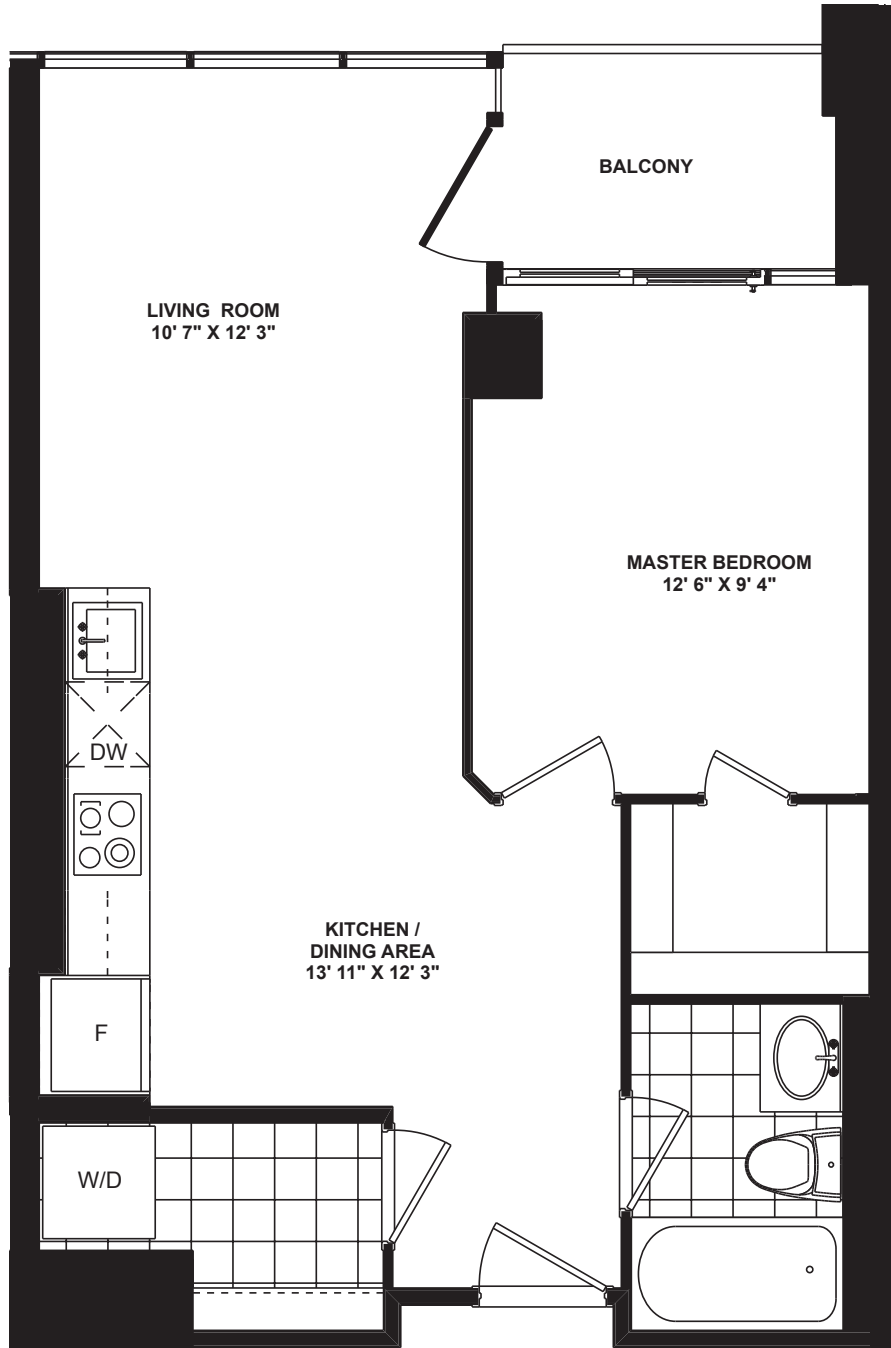

**SUITE 1-AR**

563 sq.ft. – 1 Bedroom

**LEVEL 3**  
**SUITE REPEATS ON LEVEL 3-23**