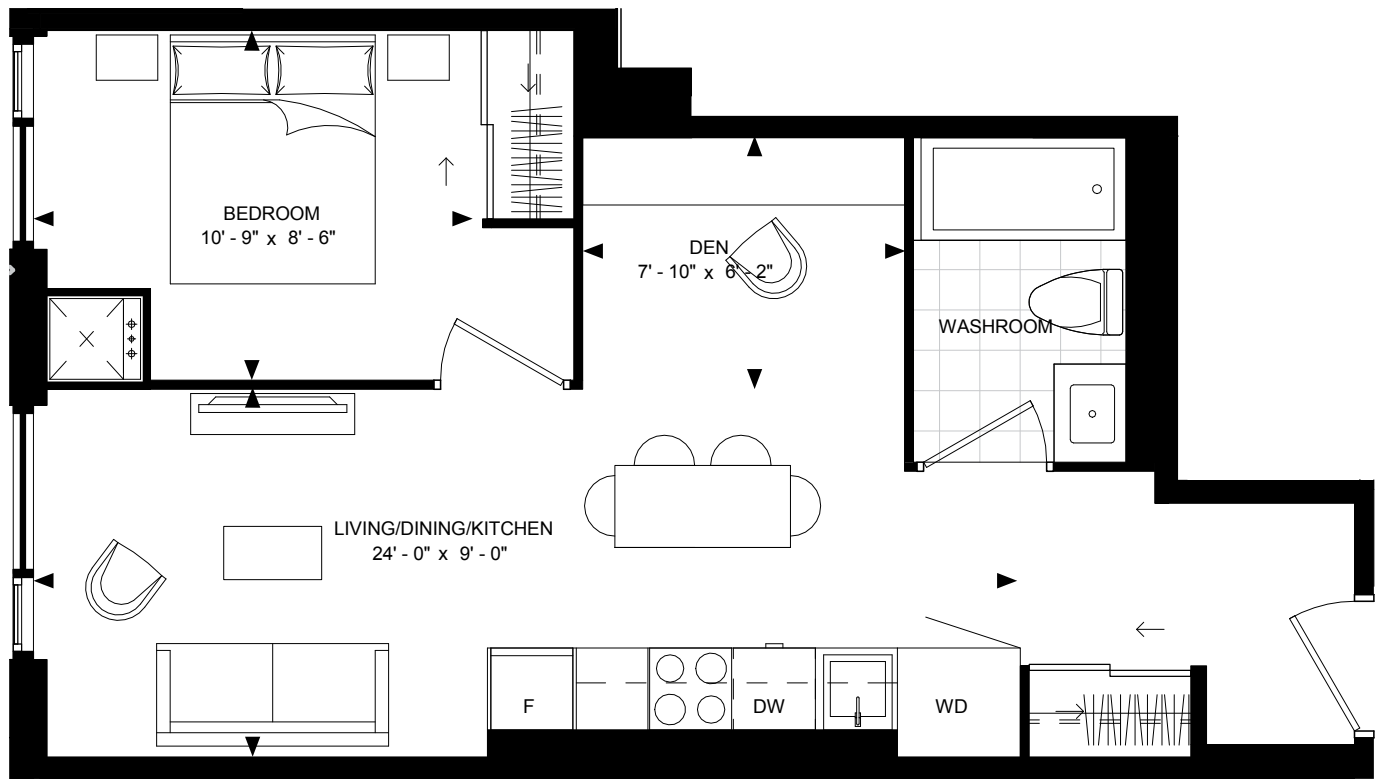

1D1-A

ONE BEDROOM + DEN | 535 SQ.FT.

FLOOR 27-49